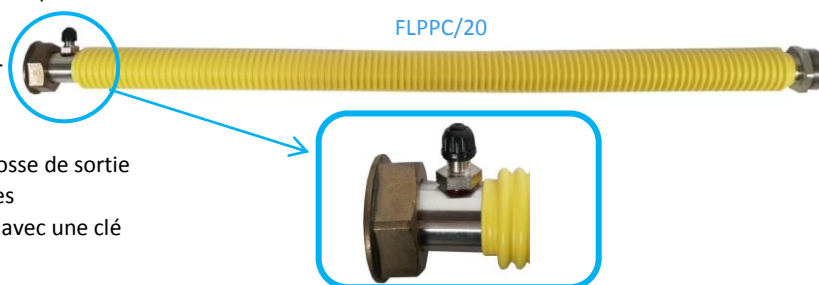

MONTAGE :

1. Dé-serrer légèrement l'écrou amont compteur
2. Dévisser l'écrou aval compteur
3. Faire pivoter le compteur de 45°
4. Placer le flexible entre l'aval compteur et la crosse de sortie
5. Remettre en gaz et débit et réaliser les mesures
6. Remonter aval compteur et serrer amont aval avec une clé dynamométrique, vérifier les étanchéités.

BOUCHONS AVEC PRISE D'ESSAI

BOUCHONS COMPTEUR NF laiton 6 pans avec prise d'essai Mâle ou femelle 6/20 ou 10/32.

VAP-M620

Bouchons M 6/20 avec prise d'essai

VAP-F6620

Bouchon F 6/20 avec prise d'essai

VAP-M1032

Bouchon M 10/32 avec prise d'essai

VAP-F1032

Bouchon F 10/32 avec prise d'essai

VAP-MF

Jeu de 4 bouchons M6/20, F6/20, M10/32 et F10/32 avec prise d'essai + joints, en coffret plastique 225x205x75mm avec flexible 0.5m E : embout tournant p/prise d'essai et S : F1/4"

BOUCHONS JPG NF laiton 6 pans avec prise d'essai Mâle ou Femelle Cal. 50 JPG

Réf. : VAP-M50JPG et VAP-F50JPG